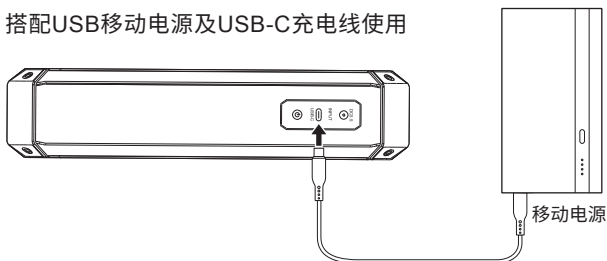

搭配USB移动电源及USB-C充电线使用