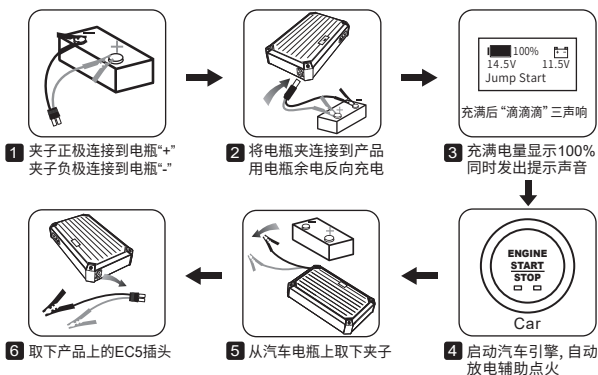

• 通过USB-C输入口充电

搭配USB充电器及USB-C充电线使用

搭配USB移动电源及USB-C充电线使用

• 通过5521 DC输入口充电

搭配5521 DC头充电器使用 (9V或12V)

搭配5521 DC头车充使用

5. 产品使用说明

• 自动启动模式 (电瓶电压高于9V)