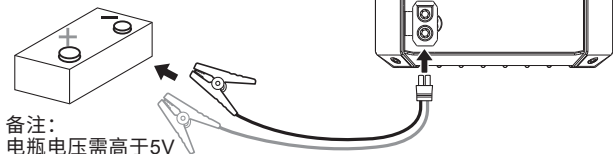

汽车电瓶夹

DC车载充电器

USB-C转USB-C
充电线(PD 60W)

USB-A转USB-C
充电线

使用说明书

4. 为超级电容启动电源充电

• 通过汽车电瓶反向充电

搭配汽车电瓶使用