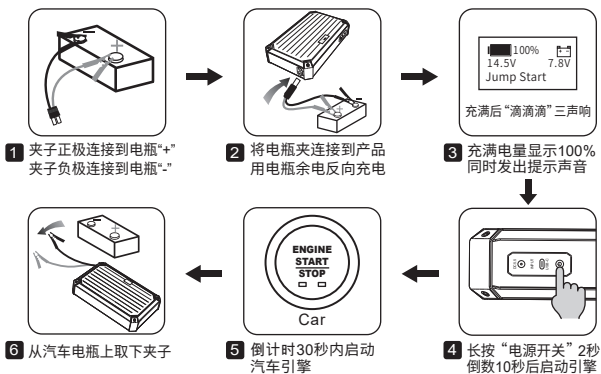

• 通过USB-C输入口充电

搭配USB充电器及USB-C充电线使用

搭配USB移动电源及USB-C充电线使用

• 通过5521 DC输入口充电

搭配5521 DC头充电器使用 (9V或12V)

搭配5521 DC头车充使用

5. 产品使用说明

• 自动启动模式 (电瓶电压高于9V)

*提示: 启动电源剩余电量高于90%无需充满, 可以直接启动点火。

• 手动启动模式 (电瓶电压低于9V, 高于5V)

• 手动启动模式 (电瓶电压低于5V)

*提示: 1、手动模式, 启动电源剩余电量需高于90%;

2、如果汽车电瓶亏电过多或者严重老化, 电压极低, 大排量的汽车可能不能启动; 可重复操作, 尝试多次启动点火。

6. 售后服务

保修说明

- 自您签收日起12个月内, 如果本产品出现功能故障, 经由本公司售后服务检测确定, 可免费享受维修服务。