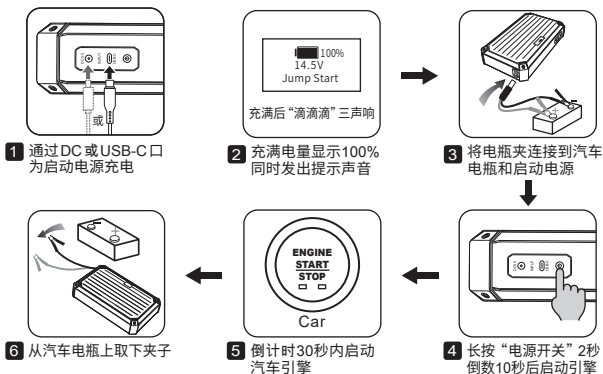

• 通过USB-C输入口充电

搭配USB充电器及USB-C充电线使用

搭配USB移动电源及USB-C充电线使用

• 通过5521 DC输入口充电

搭配5521 DC头充电器使用 (9V或12V)

搭配5521 DC头车充使用

5. 产品使用说明

• 自动启动模式 (电瓶电压高于9V)

*提示: 启动电源剩余电量高于90%无需充满, 可以直接启动点火。

• 手动启动模式 (电瓶电压低于9V, 高于5V)

• 手动启动模式 (电瓶电压低于5V)

*提示: 1、手动模式, 启动电源剩余电量需高于90%;

2、如果汽车电瓶亏电过多或者严重老化, 电压极低, 大排量的汽车可能不能启动; 可重复操作, 尝试多次启动点火。

6. 售后服务

保修说明

- 自您签收日起12个月内, 如果本产品出现功能故障, 经由本公司售后服务检测确定, 可免费享受维修服务。