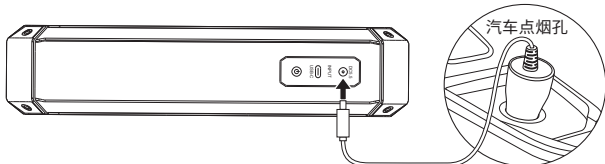

• 通过USB-C输入口充电

搭配USB充电器及USB-C充电线使用

搭配USB移动电源及USB-C充电线使用

• 通过5521 DC输入口充电

搭配5521 DC头充电器使用 (9V或12V)

搭配5521 DC头车充使用

5. 产品使用说明

• 自动启动模式 (电瓶电压高于9V)